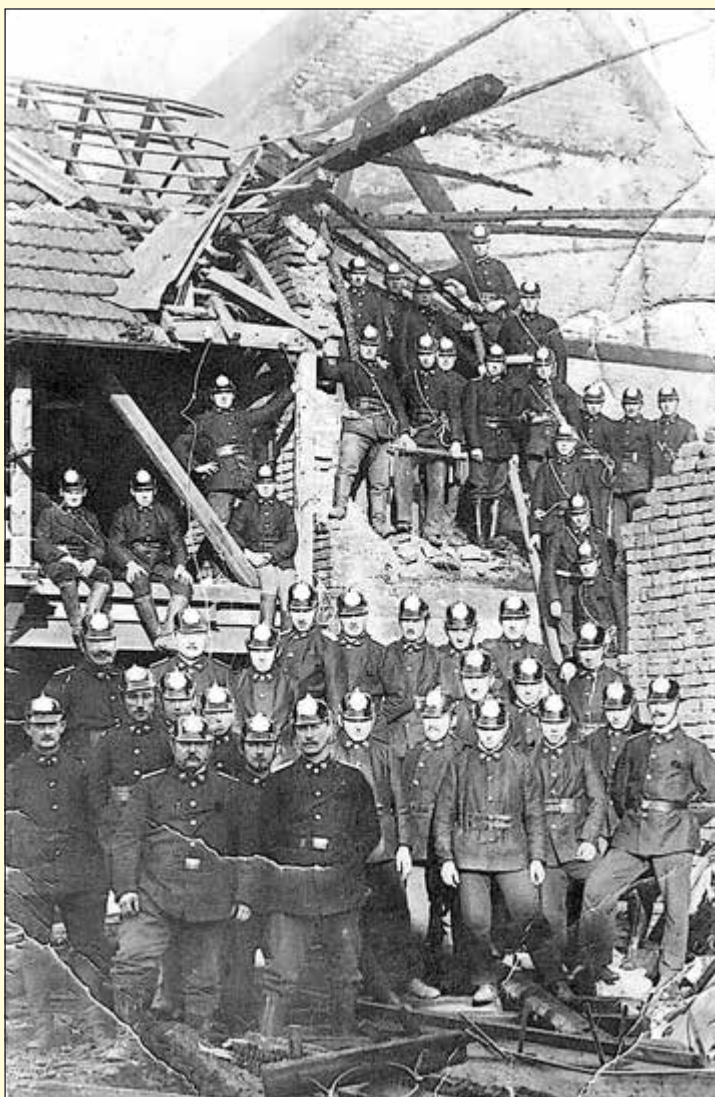

Der **Förderverein**, der die Feuerwehrinheit Gimbsheim sowie die Jugendfeuerwehr finanziell bei der Beschaffung von ergänzenden Ausrüstungsgegenständen unterstützt, wurde im März 2008 gegründet. Über die Höhe des jährlichen Förderbeitrages entscheidet jedes Mitglied selbst, die Beitrittserklärung steht auf der Homepage zum Download bereit. Der 1. Vorsitzende des Fördervereins Rainer Pons freut sich über stetig steigende Mitgliederzahlen. Freiwillige Feuerwehrleute sind ehrenamtlich tätig und erhalten keine Gehälter. Sie **retten – löschen – bergen – schützen** damals wie heute nach dem gleichen Leitspruch **“Gott zur Ehr, dem Nächsten zur Wehr”**.

Wenn Sie an diesem **Ehrenamt** sowie Kameradschaft, Zusammenhalt und Teamwork interessiert sind, schauen Sie gerne zu den Übungsstunden einmal vorbei. Nachwuchs ist jederzeit willkommen.

Haben Sie Fragen?

Auf der Homepage der Verbandsgemeinde Eich finden Sie die Ansprechpartner: <https://www.vg-eich.de/Leben-Wohnen/Verbandsgemeinde/Feuerwehr>.

Die **Homepage** der FE Gimbsheim finden sie unter www.feuerwehr-gimbsheim.de

Erster Einsatz der FF Gimbsheim am 09.01.1926, Brand in Gimbsheim auf der Hauptstraße